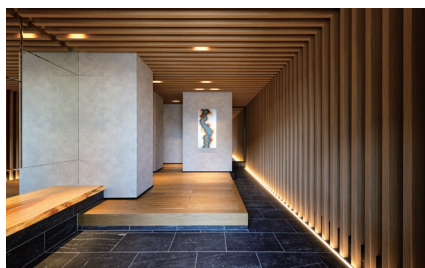

総合住宅展示場「京都・四条」

所在地：京都府京都市

業務内容：カラースキーム、モデルハウス