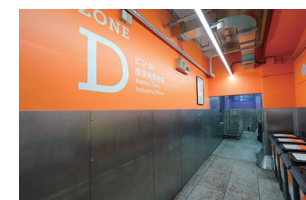

### MARUNOUCHI ILLUMINATION

丸の内イルミネーション

業務内容: イルミネーション設置・撤去工事

SIGN

OTEMACHI BUILDING Garbage processing room

大手町ビル塵芥処理室 サイン工事  
業務内容:サイン設計/工事

・第57回 日本サインデザイン賞(2023) 入選

TOKYO TORCH Temporary fence