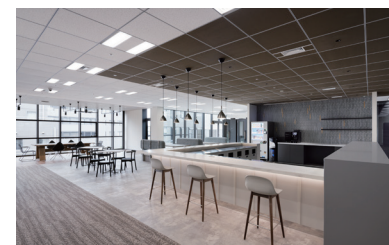

Callaway Golf Company

キャロウェイゴルフ株式会社 オフィス移転プロジェクト
業務内容: プロジェクトマネジメント、内装設計/監理、内装工事、
家具納品/工事、ICT工事、
サイン設計/工事