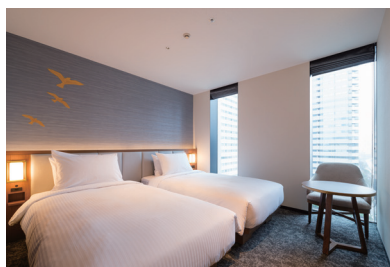

## PREMIER HOTEL CABIN PRESIDENT TOKYO

プレミアホテルキャビンプレジデント東京  
業務内容:内装設計/意匠監修、サイン設計/意匠監修