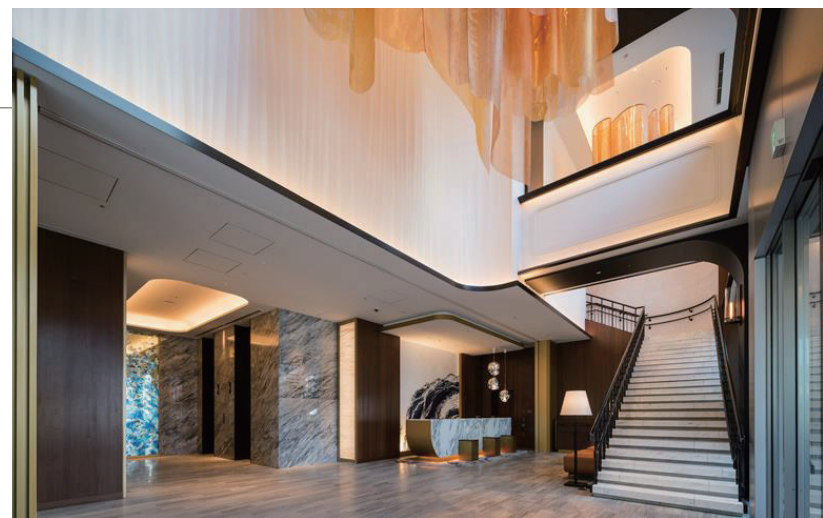

PREMIER HOTEL CABIN PRESIDENT TOKYO

プレミアホテルキャビンプレジデント東京
業務内容:内装設計/意匠監修、サイン設計/意匠監修