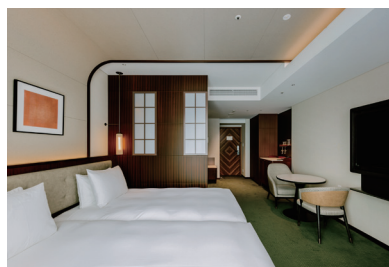

MARUNOUCHI HOTEL renewal

丸の内ホテルリニューアル
業務内容:内装設計/監理、内装工事、家具納品/工事